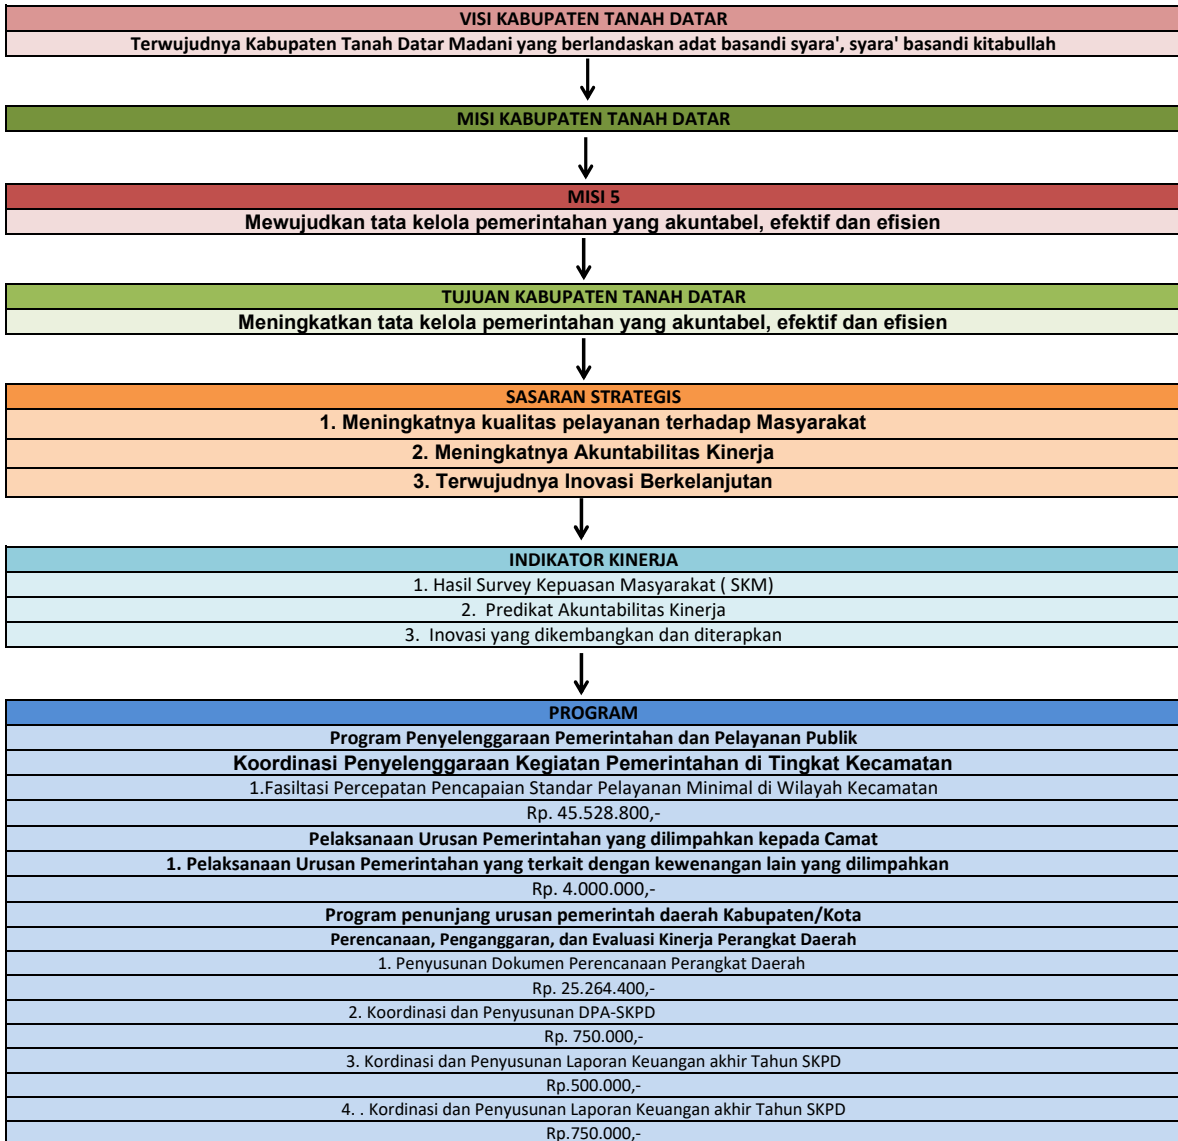

**CROSS CUTTING KECAMATAN PARIANGAN
KABUPATEN TANAH DATAR TAHUN 2025**

Simabur, , Januari 2025
Camat Pariangan

BENI ORIZA, SE
NIP. 19730103 199403 1 006